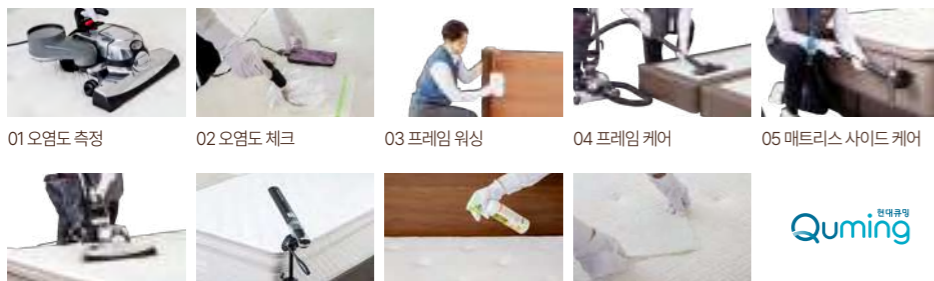

더홈 그레이 플러스

고객이 원하는 방식으로 더 합리적인 사용 가능

렌탈료

A타입	SS	Q
월 렌탈료 (72개월 의무약정)	~~27,900~~ 14,900	~~31,900~~ 18,900
월 렌탈료 (60개월 의무약정)	~~31,900~~ 18,900	~~35,900~~ 22,900
B타입	SS	Q
월 렌탈료 (72개월 의무약정)	~~25,900~~ 12,900	~~29,900~~ 16,900
월 렌탈료 (60개월 의무약정)	~~29,900~~ 16,900	~~33,900~~ 20,900
C타입	SS	Q
월 렌탈료 (72개월 의무약정)	~~23,900~~ 10,900	~~27,900~~ 14,900
월 렌탈료 (60개월 의무약정)	~~27,900~~ 14,900	~~31,900~~ 18,900
D타입	SS	Q
월 렌탈료 (72개월 의무약정)	~~22,900~~ 9,900	~~26,900~~ 13,900
월 렌탈료 (60개월 의무약정)	~~26,900~~ 13,900	~~30,900~~ 17,900

■ 제휴할인 : 하나카드 전월 실적 30만원 이상시

A타입	B타입	C타입	D타입
타입커버 2회 + 타입커 교체 서비스 렌탈 타입커 교체 25개월차 타입커 교체 37개월차 타입커 교체 49개월차 교체 (재렌탈) 60/72개월차	타입커 + 타입커 일체형 1회 교체 서비스 렌탈 일체형 타입커 교체 37개월차 교체 (재렌탈) 60/72개월차	타입커 1회 교체 서비스 렌탈 타입커 교체 37개월차 교체 (재렌탈) 60/72개월차	미 교체형 렌탈 교체 (재렌탈) 60/72개월차

*이해를 돕기 위한 이미지이며 제품 외관 및 색상은 실제와 다를 수 있습니다.

최초 설치 제품은 [A타입]으로 제공되며, 이후 교체 형태에 따라 서비스가 진행됩니다.
60/72개월 매트리스 교체의 경우 재렌탈 계약 고객에 한합니다.

타입커 무상 교체와 9단계 홈케어까지 큐밍 홈케어 서비스

6개월 주기 9단계 홈케어 서비스와 무상 타입커·타입커 교체 서비스로 보이지 않는 먼지까지 완벽하게 관리합니다.

큐밍 홈케어만의 차별점!

- 미국 고성능 케어 장비로 9단계 매트리스 케어 및 타입커/타입커 교체 서비스
- 서울 바이오시스 *violeds* UV 케어기를 통한 10분 집중 케어

01 오염도 측정 02 오염도 체크 03 프레임 워싱 04 프레임 케어 05 매트리스 사이드 케어 06 매트리스 바디 케어 07 UV 케어 08 진드기 제거제 도포 09 진드기 패치 부착